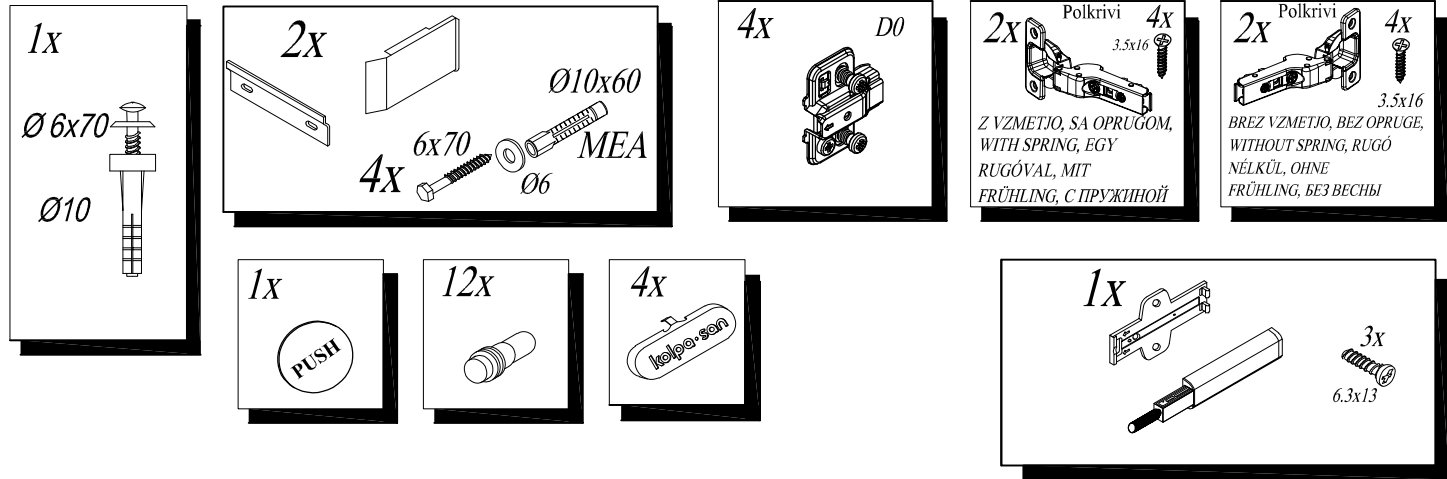

Tip: GRACE - G 1451

- **SI** Montažno navodilo
- **HR** Upute za montažu
- **BIH** Upute za montažu
- **SRB** Uputstva za montažu
- **BIH** Uputstva za montažu
- **CG** Uputstva za montažu
- **MK** Инструкција за монтажа
- **HU** Szerelési utasítás
- **GB** Assembly Instructions
- **DE** Einbauanleitung
- **RU** Инструкция по монтажу
- **FR** Instruction d'assemblage

Kolpa-san®
by KOLPA

Odstranjevanje predala, removing the drawer

Demontaža / Dissmounting