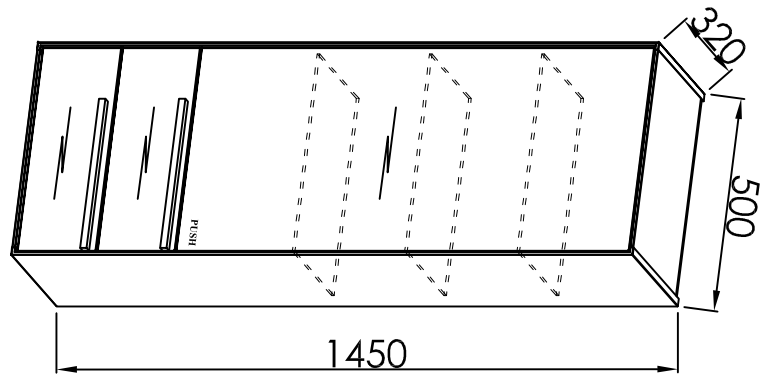

Nastavitev predala / the drawer adjustment

Odstranitev fronte / Removing of the front

Tip: GRACE - G 1451

- SI** Montažno navodilo
- HR** Upute za montažu
- BIH** Upute za montažu
- SRB** Uputstva za montažu
- BIH** Uputstva za montažu
- CG** Uputstva za montažu
- MK** Инструкција за монтажа
- HU** Szerelési utasítás
- GB** Assembly Instructions
- DE** Einbauanleitung
- RU** Инструкция по монтажу
- FR** Instruction d'assemblage