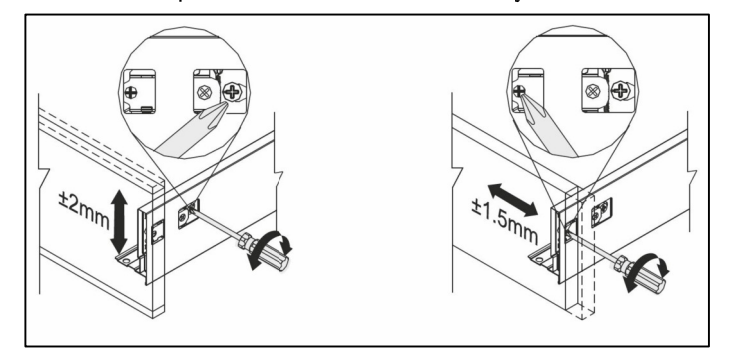

Nastavitev predala / the drawer adjustment

Odstranitev fronte / Removing of the front

Tip: GRACE - G 1451

- SI** Montažno navodilo
- HR** Upute za montažu
- BIH** Upute za montažu
- SRB** Uputstva za montažu
- BIH** Uputstva za montažu
- CG** Uputstva za montažu
- MK** Инструкција за монтажа
- HU** Szerelési utasítás
- GB** Assembly Instructions
- DE** Einbauanleitung
- RU** Инструкция по монтажу
- FR** Instruction d'assemblage