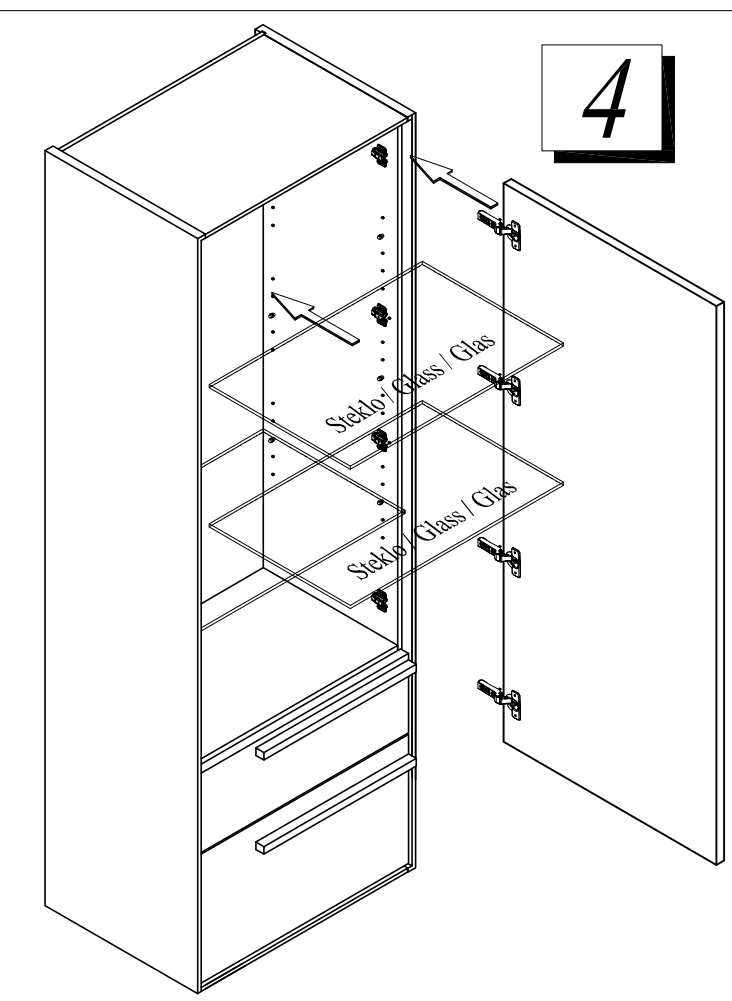

Nastavitev predala / the drawer adjustment

Odstranitev fronte / Removing of the front

Tip: GRACE - G 1451

- SI** Montažno navodilo
- HR** Upute za montažu
- BIH** Upute za montažu
- SRB** Uputstva za montažu
- BIH** Uputstva za montažu
- CG** Uputstva za montažu
- MK** Инструкција за монтажа
- HU** Szerelési utasítás
- GB** Assembly Instructions
- DE** Einbauanleitung
- RU** Инструкция по монтажу
- FR** Instruction d'assemblage

Kolpa-san®
by KOLPA

Odstranjevanje predala, removing the drawer

Demontaža / Dissmounting

2

Vstavljanje predala, inserting the drawer

Montaža / Mounting

3

2x 3.5x16
Z VZMETIJO, SA OPRUGOM,
WITH SPRING, EGY
RUGÓVAL, MIT
FRÜHLING, С ПРУЖИНОЙ

1x 3.5x16 2x
BREZ VZMETIJO, BEZ OPRUGE,
WITHOUT SPRING, RUGÓ
NÉLKÜL, OHNE
FRÜHLING, БЕЗ БЕЧЫ

4

Nastavitev predala / the drawer adjustment

Odstranitev fronte / Removing of the front

L ? D R

5

Nastavitev TIP ON
The adjustment for TIP ON