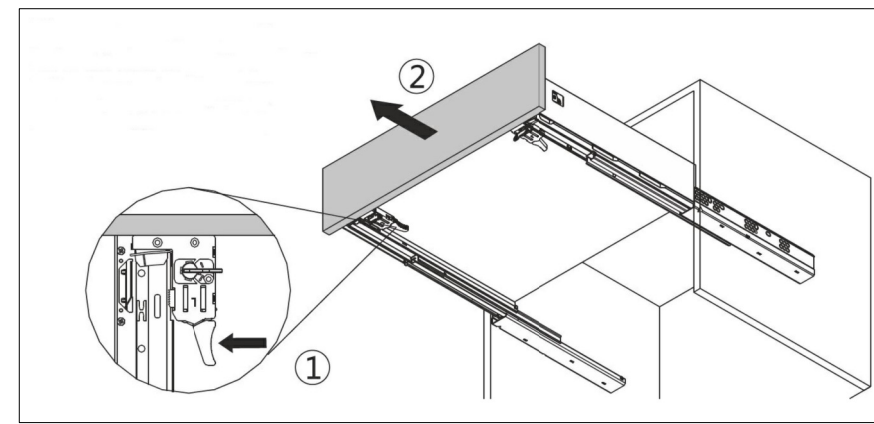

Nastavitev predala / the drawer adjustment

Odstranitev fronte / Removing of the front

Tip: GRACE - G 1451

- SI** Montažno navodilo
- HR** Upute za montažu
- BIH** Upute za montažu
- SRB** Uputstva za montažu
- BIH** Uputstva za montažu
- CG** Uputstva za montažu
- MK** Инструкција за монтажа
- HU** Szerelési utasítás
- GB** Assembly Instructions
- DE** Einbauanleitung
- RU** Инструкция по монтажу
- FR** Instruction d'assemblage

Kolpa-san®
by KOLPA

Odstranjevanje predala, removing the drawer

Demontaža / Dissmounting

2

Vstavljanje predala, inserting the drawer

Montaža / Mounting

3

2x 3.5x16
Z VZMETIJO, SA OPRUGOM,
WITH SPRING, EGY
RUGÓVAL, MIT
FRÜHLING, С ПРУЖИНОЙ