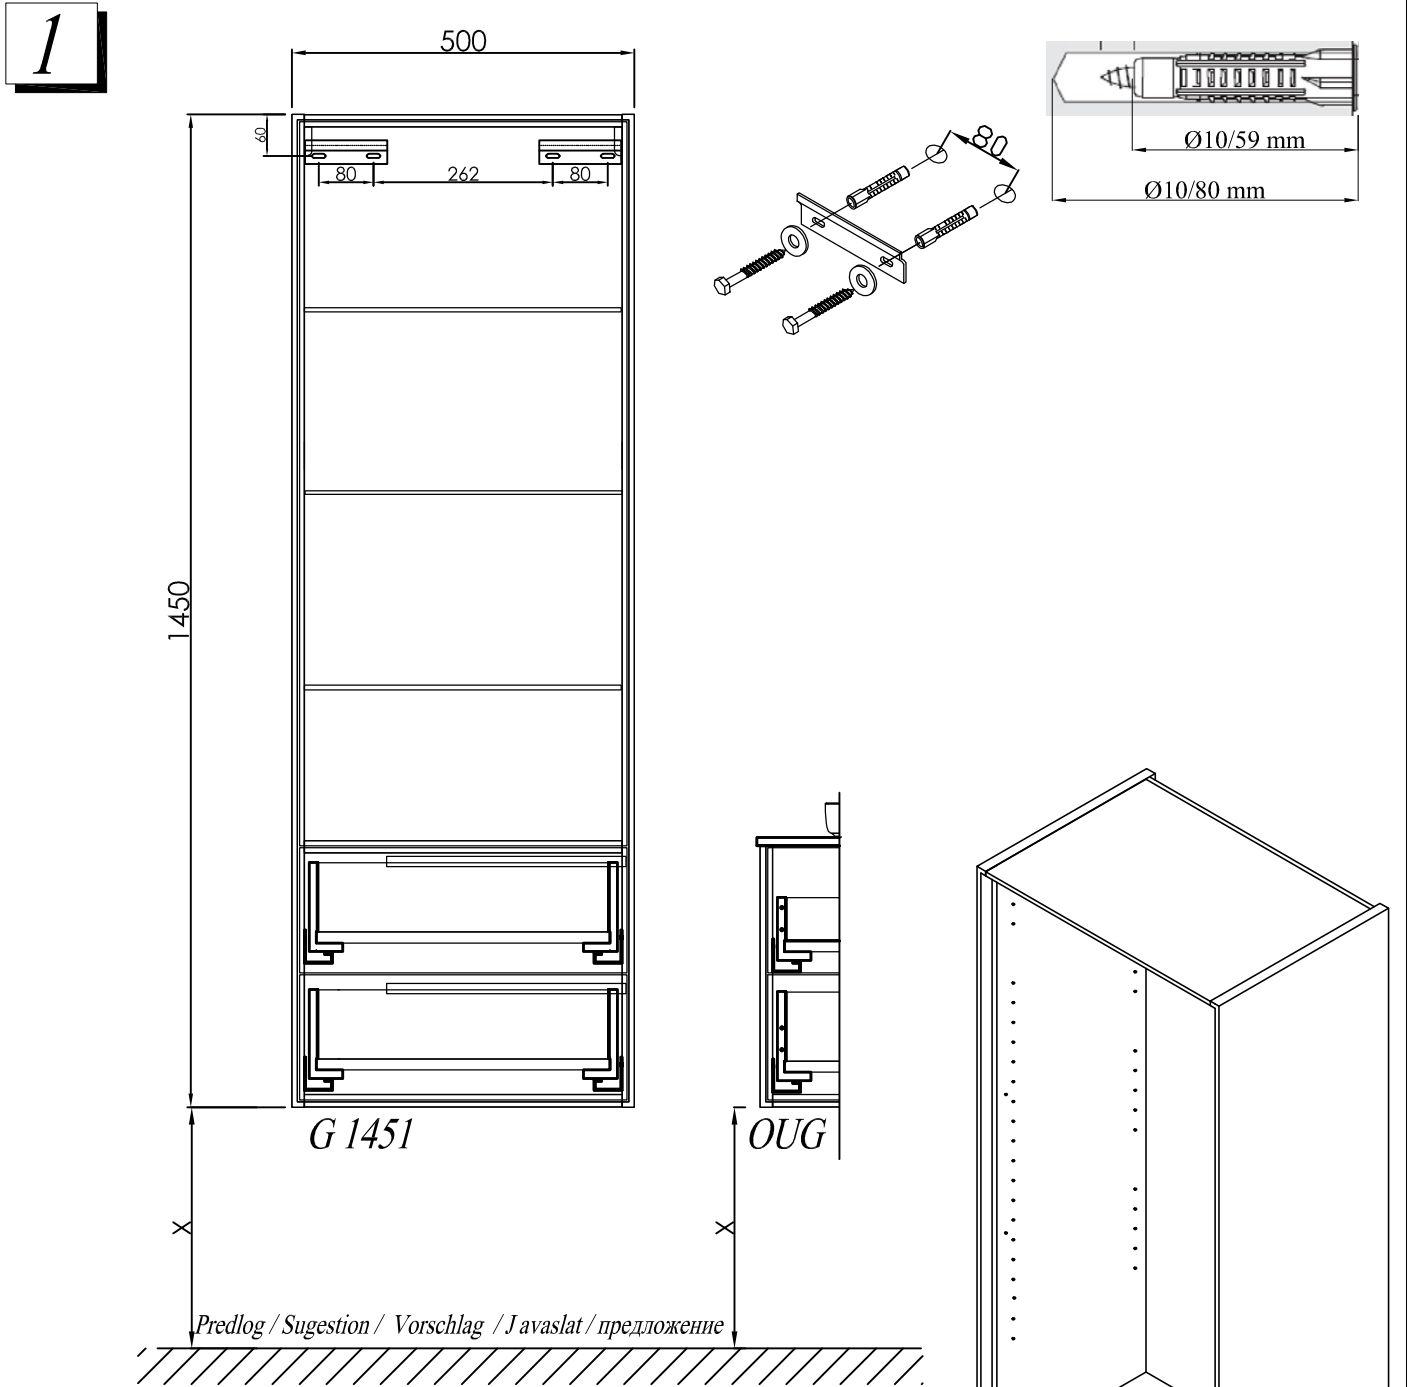

Tip: GRACE - G 1451

- **SI** Montažno navodilo
- **HR** Upute za montažu
- **BIH** Upute za montažu
- **SRB** Uputstva za montažu
- **BIH** Uputstva za montažu
- **CG** Uputstva za montažu
- **MK** Инструкција за монтажа
- **HU** Szerelési utasítás
- **GB** Assembly Instructions
- **DE** Einbauanleitung
- **RU** Инструкция по монтажу
- **FR** Instruction d'assemblage

Kolpa-san®
by KOLPA

Odstranjevanje predala, removing the drawer

Demontaža / Dissmounting