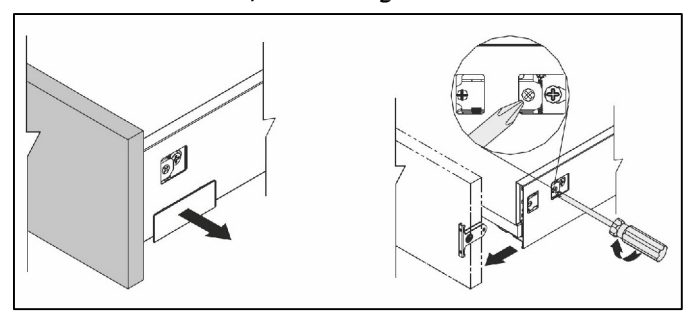

Nastavitev predala / the drawer adjustment

Odstranitev fronte / Removing of the front

Tip: GRACE - G 1451

- SI** Montažno navodilo
- HR** Upute za montažu
- BIH** Upute za montažu
- SRB** Uputstva za montažu
- BIH** Uputstva za montažu
- CG** Uputstva za montažu
- MK** Инструкција за монтажа
- HU** Szerelési utasítás
- GB** Assembly Instructions
- DE** Einbauanleitung
- RU** Инструкция по монтажу
- FR** Instruction d'assemblage