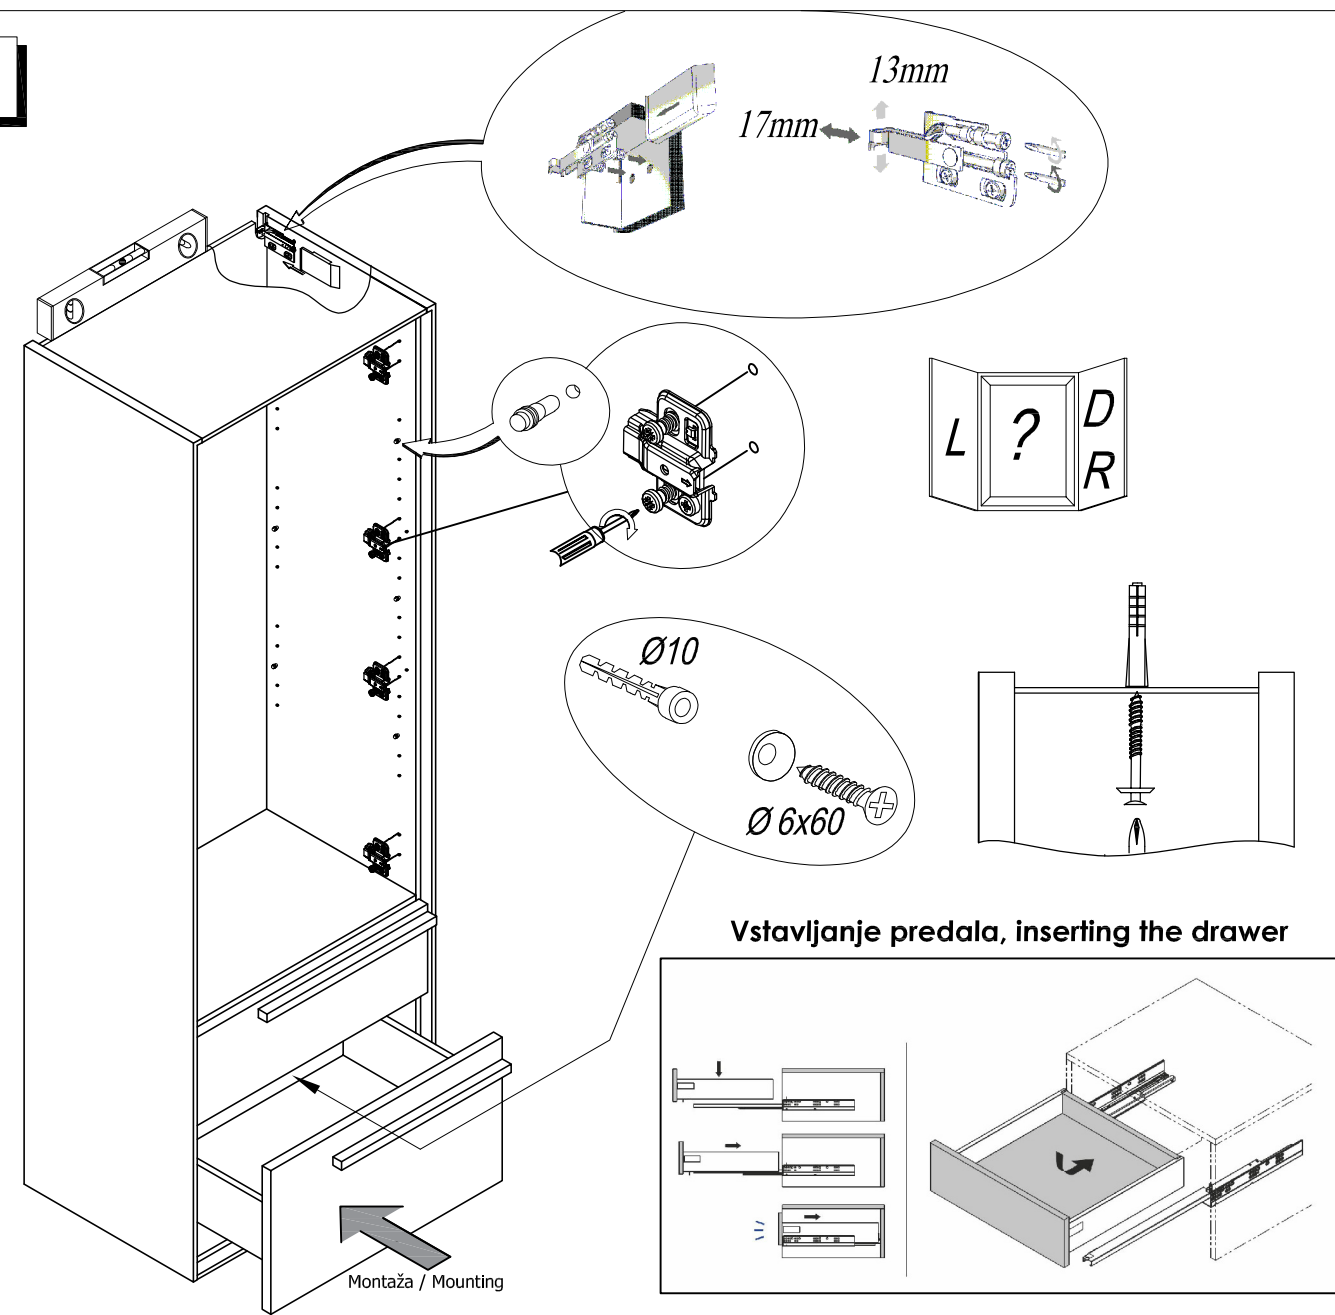

Kolpa-san®
by KOLPA

Odstranjevanje predala, removing the drawer

Demontaža / Dissmounting

2

Vstavljanje predala, inserting the drawer

Montaža / Mounting

3

2x 3.5x16
Z VZMETIJO, SA OPRUGOM,
WITH SPRING, EGY
RUGÓVAL, MIT
FRÜHLING, С ПРУЖИНОЙ

1x 3.5x16 2x
BREZ VZMETIJO, BEZ OPRUGE,
WITHOUT SPRING, RUGÓ
NÉLKÜL, OHNE
FRÜHLING, БЕЗ БЕЧЫ

4

Nastavitev predala / the drawer adjustment

Odstranitev fronte / Removing of the front

L ? D R

5

Nastavitev TIP ON
The adjustment for TIP ON