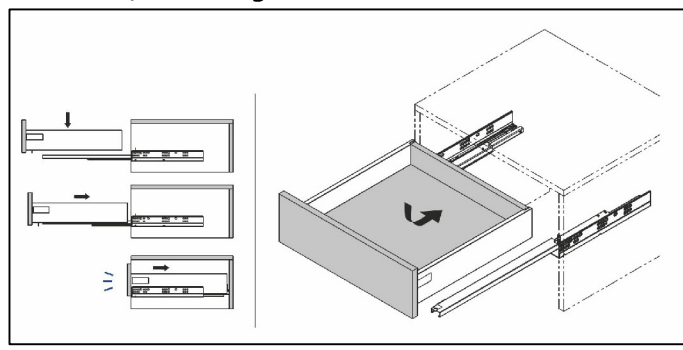

Nastavitev predala / the drawer adjustment

Odstranitev fronte / Removing of the front

Tip: GRACE - G 1451

- SI** Montažno navodilo
- HR** Upute za montažu
- BIH** Upute za montažu
- SRB** Uputstva za montažu
- BIH** Uputstva za montažu
- CG** Uputstva za montažu
- MK** Инструкција за монтажа
- HU** Szerelési utasítás
- GB** Assembly Instructions
- DE** Einbauanleitung
- RU** Инструкция по монтажу
- FR** Instruction d'assemblage