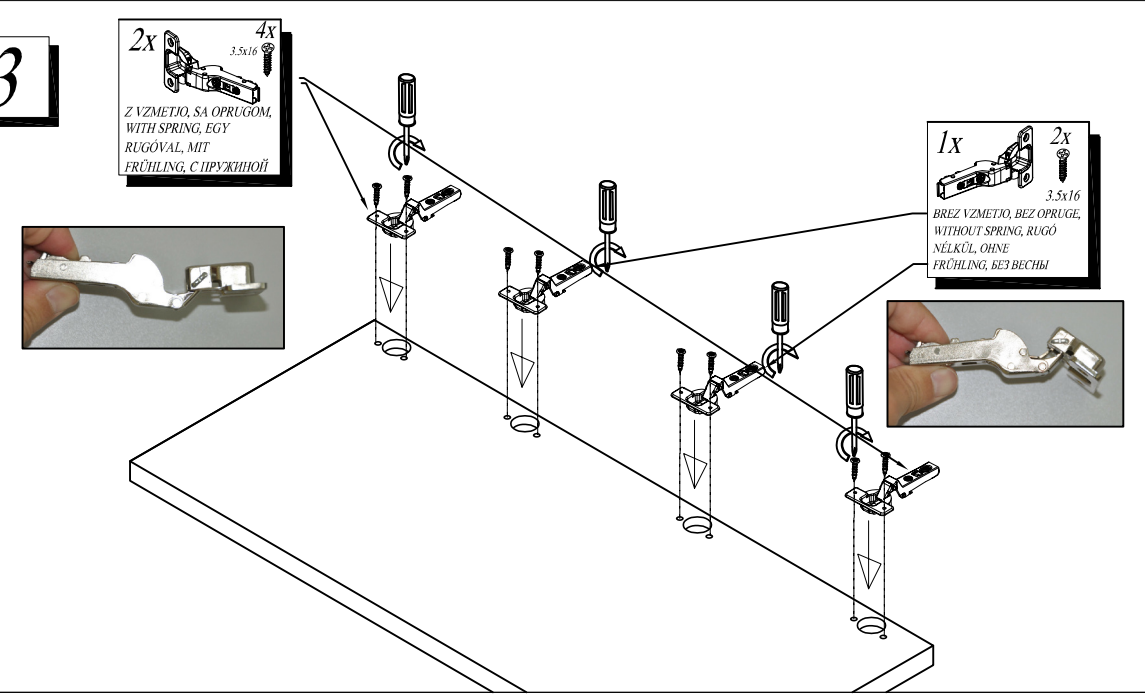

Kolpa-san®
by KOLPA

Odstranjevanje predala, removing the drawer

Demontaža / Dissmounting

2

Vstavljanje predala, inserting the drawer

Montaža / Mounting

3

2x 3.5x16
Z VZMETIJO, SA OPRUGOM,
WITH SPRING, EGY
RUGÓVAL, MIT
FRÜHLING, С ПРУЖИНОЙ

1x 3.5x16 2x
BREZ VZMETIJO, BEZ OPRUGE,
WITHOUT SPRING, RUGÓ
NÉLKÜL, OHNE
FRÜHLING, БЕЗ БЕЧЫ

4

Nastavitev predala / the drawer adjustment

Odstranitev fronte / Removing of the front

L ? D R

5

Nastavitev TIP ON
The adjustment for TIP ON