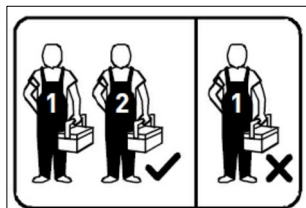

Tip: GRACE - G 1451

- **SI** Montažno navodilo
- **HR** Upute za montažu
- **BIH** Upute za montažu
- **SRB** Uputstva za montažu
- **BIH** Uputstva za montažu
- **CG** Uputstva za montažu
- **MK** Инструкција за монтажа
- **HU** Szerelési utasítás
- **GB** Assembly Instructions
- **DE** Einbauanleitung
- **RU** Инструкция по монтажу
- **FR** Instruction d'assemblage

Kolpa-san®
by KOLPA

Odstranjevanje predala, removing the drawer

Demontaža / Dissmounting