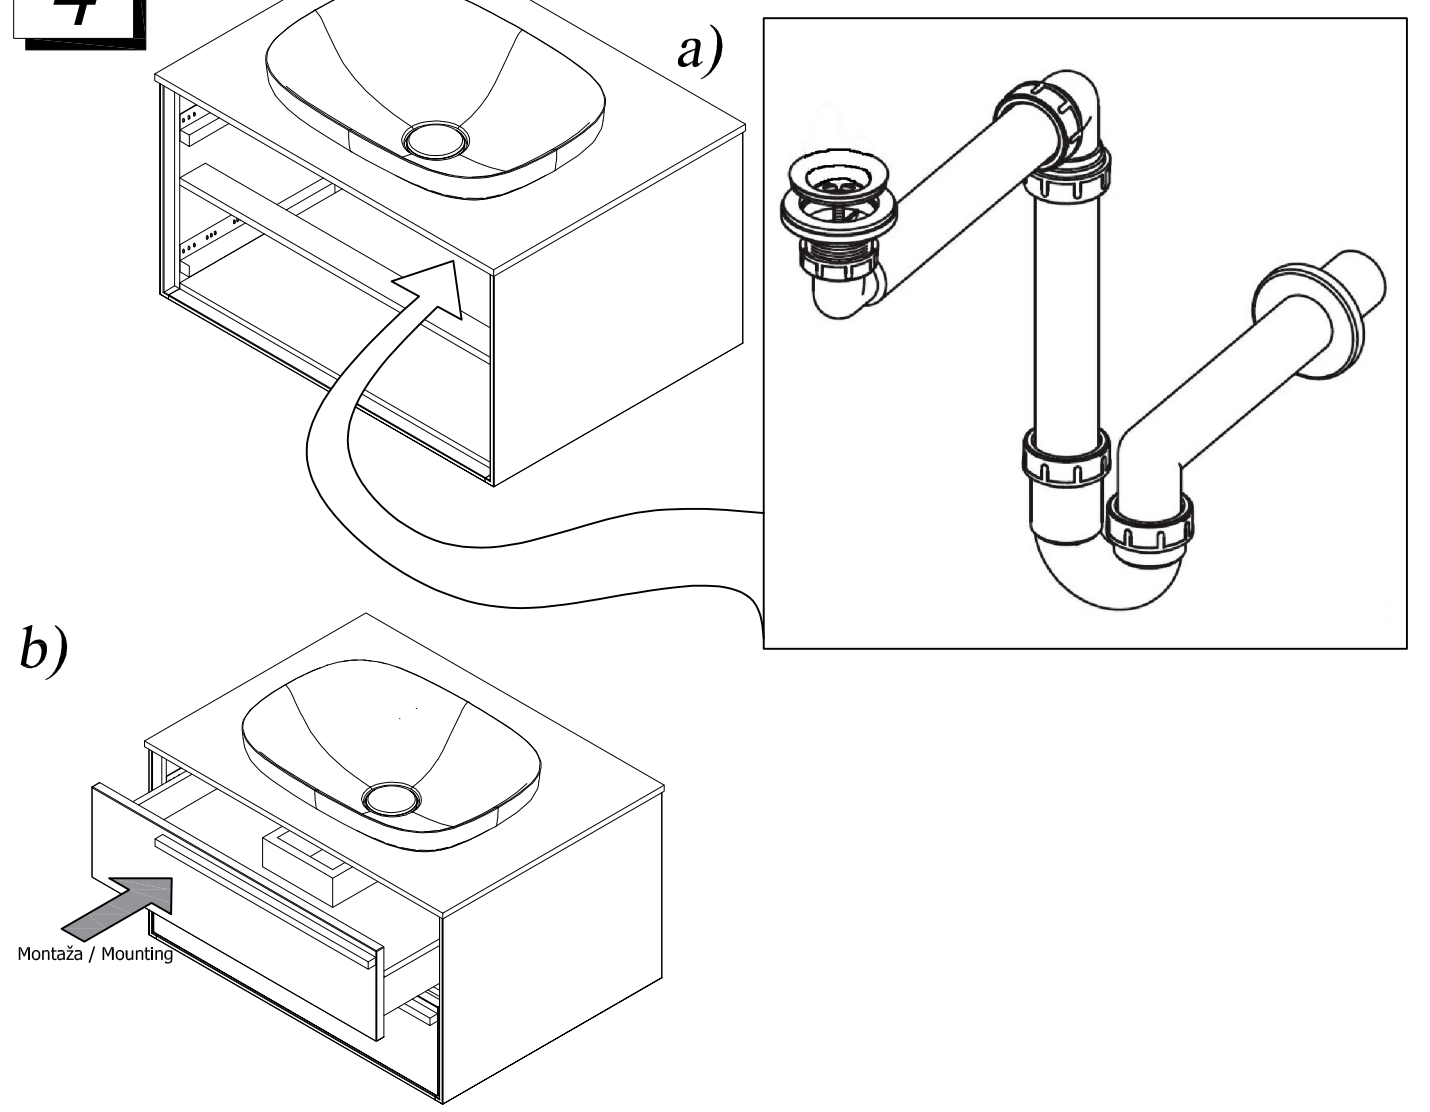

3

4

Montaža / Mounting

Nastavitev predala / the drawer adjustment

Odstranitev fronte / Removing of the front