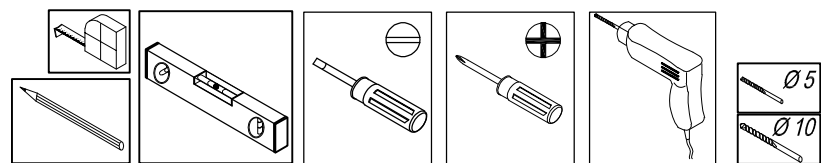

Nastavitev predala / the drawer adjustment

Odstranitev fronte / Removing of the front

Tip: GRACE - G 1451

- SI** Montažno navodilo
- HR** Upute za montažu
- BIH** Upute za montažu
- SRB** Uputstva za montažu
- BIH** Uputstva za montažu
- CG** Uputstva za montažu
- MK** Инструкција за монтажа
- HU** Szerelési utasítás
- GB** Assembly Instructions
- DE** Einbauanleitung
- RU** Инструкция по монтажу
- FR** Instruction d'assemblage

Kolpa-san®
by KOLPA

Odstranjevanje predala, removing the drawer

Demontaža / Dissmounting

2

Vstavljanje predala, inserting the drawer

Montaža / Mounting

3

2x 3.5x16
Z VZMETIJO, SA OPRUGOM,
WITH SPRING, EGY
RUGÓVAL, MIT
FRÜHLING, С ПРУЖИНОЙ