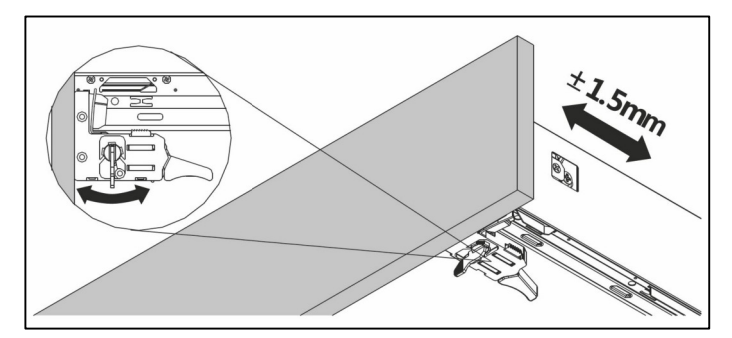

Nastavitev predala / the drawer adjustment

Odstranitev fronte / Removing of the front

Tip: GRACE - G 1451

- SI** Montažno navodilo
- HR** Upute za montažu
- BIH** Upute za montažu
- SRB** Uputstva za montažu
- BIH** Uputstva za montažu
- CG** Uputstva za montažu
- MK** Инструкција за монтажа
- HU** Szerelési utasítás
- GB** Assembly Instructions
- DE** Einbauanleitung
- RU** Инструкция по монтажу
- FR** Instruction d'assemblage