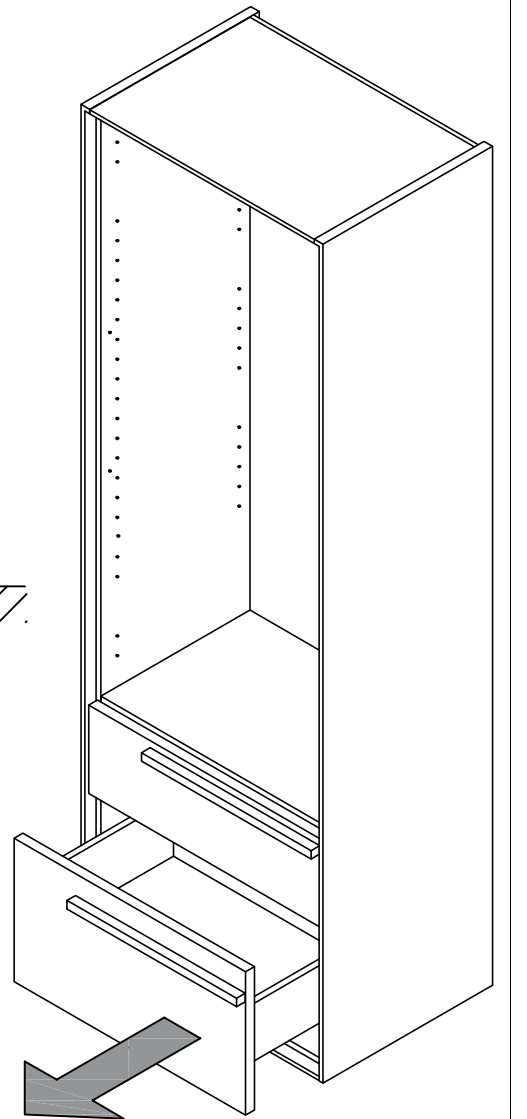

Odstranjevanje predala, removing the drawer

Demontaža / Dissmounting