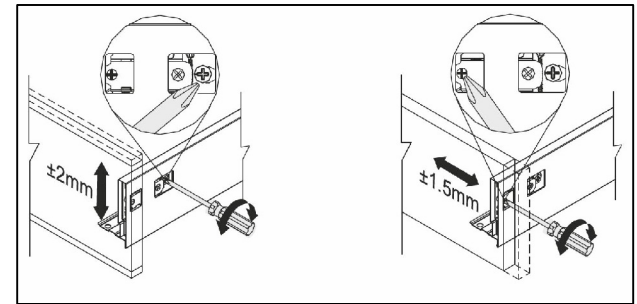

Nastavitev predala / the drawer adjustment

Odstranitev fronte / Removing of the front

Tip: GRACE - G 1451

- SI** Montažno navodilo
- HR** Upute za montažu
- BIH** Upute za montažu
- SRB** Uputstva za montažu
- BIH** Uputstva za montažu
- CG** Uputstva za montažu
- MK** Инструкција за монтажа
- HU** Szerelési utasítás
- GB** Assembly Instructions
- DE** Einbauanleitung
- RU** Инструкция по монтажу
- FR** Instruction d'assemblage

Kolpa-san®
by KOLPA

Odstranjevanje predala, removing the drawer

Demontaža / Dissmounting

2

Vstavljanje predala, inserting the drawer

Montaža / Mounting

3

2x 3.5x16
Z VZMETIJO, SA OPRUGOM,
WITH SPRING, EGY
RUGÓVAL, MIT
FRÜHLING, С ПРУЖИНОЙ

1x 3.5x16 2x
BREZ VZMETIJO, BEZ OPRUGE,
WITHOUT SPRING, RUGÓ
NÉLKÜL, OHNE
FRÜHLING, БЕЗ БЕЧЫ

4

Nastavitev predala / the drawer adjustment

Odstranitev fronte / Removing of the front

L ? D R

5

Nastavitev TIP ON
The adjustment for TIP ON