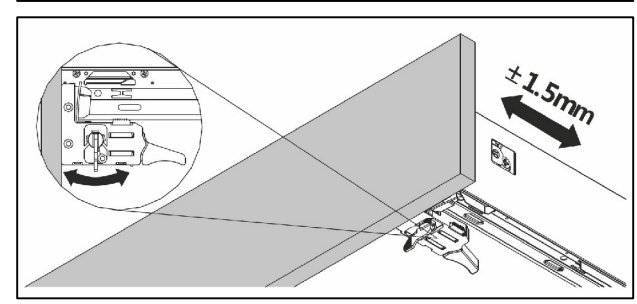

Nastavitev predala / the drawer adjustment

Odstranitev fronte / Removing of the front

Tip: GRACE - G 1451

- SI** Montažno navodilo
- HR** Upute za montažu
- BIH** Upute za montažu
- SRB** Uputstva za montažu
- BIH** Uputstva za montažu
- CG** Uputstva za montažu
- MK** Инструкција за монтажа
- HU** Szerelési utasítás
- GB** Assembly Instructions
- DE** Einbauanleitung
- RU** Инструкция по монтажу
- FR** Instruction d'assemblage

Kolpa-san®
by KOLPA

Odstranjevanje predala, removing the drawer

Demontaža / Dissmounting

2

Vstavljanje predala, inserting the drawer

Montaža / Mounting

3

2x 3.5x16
Z VZMETIJO, SA OPRUGOM,
WITH SPRING, EGY
RUGÓVAL, MIT
FRÜHLING, С ПРУЖИНОЙ

1x 3.5x16 2x
BREZ VZMETIJO, BEZ OPRUGE,
WITHOUT SPRING, RUGÓ
NÉLKÜL, OHNE
FRÜHLING, БЕЗ БЕЧЫ

4

Nastavitev predala / the drawer adjustment

Odstranitev fronte / Removing of the front

L ? D R

5

Nastavitev TIP ON
The adjustment for TIP ON